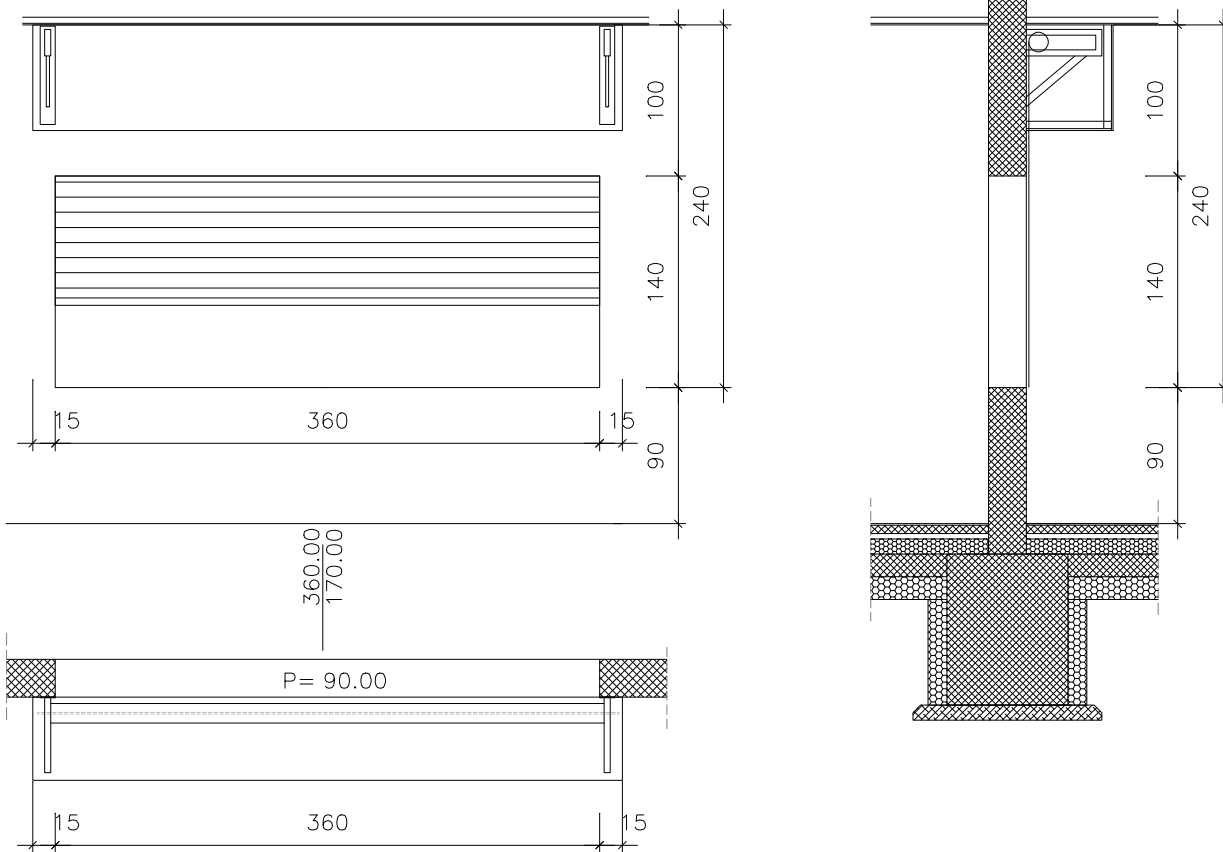

# ROLO DVIŽNA VRATA 300/140

večnamenski prostor (P) (požarna EI 60)

O27p

RISBE

Mere kontrolirati na objektu!

TIP / VRSTA	ROLETA	POŽARNA OZNAKA EI 60
ODPIRANJE	NAVIJANJE	DODATNO /
GRADB. ODPRTINA	<b>360 / 140 cm</b>	ŠTEVILO KOSOV <b>1</b>

OPIS

Požarno odporna rolo dvižna vrata kot npr. Piroterm PiroI EI60 ali enakovredno. Požarno odporna navojna vrata EI-60 so izdelana iz sintetične sredice in intumescentne skorje.

Vrata na elektro pogon, vezana na požarno centralo, upravljanje na tipko, opremljena s senzorjem gibanja. Vratno krilo sestavljeno iz elementov 14cm višine.

Vrata so preskušena po standardu CEN 1363-1 in CEN1364-1.

Vsi elementi so s posebnim povezovalnim sistemom spojeni v enovito požarno zaporo. Debelina panela je 36mm. Elementi so vodeni v stranskih vodilih.